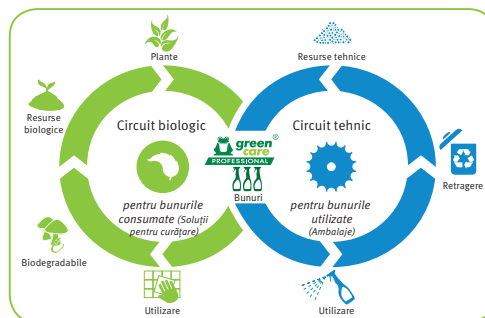

A REVOLUTION THAT UNIFIES.